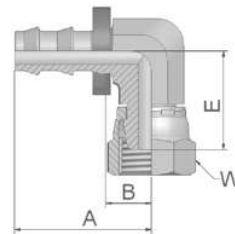

6C 60° Cone Swivel Female 45° Elbow

Part Number	Hose I.D.				Thread metric	A mm	B mm	E mm	W mm
	DN	Inch	Size	mm					
36C82-6-4B	6	1/4	-4	6.4	M12x1.5	44	25	16	14
36C82-10-6B	10	3/8	-6	9.5	M16x1.5	48	26	16	19
36C82-15-8B	12	1/2	-8	12.7	M22x1.5	54	28	18	27

7C 60° Cone Swivel Female 90° Elbow

Part Number	Hose I.D.				Thread metric	A mm	B mm	E mm	W mm
	DN	Inch	Size	mm					
37C82-6-4B	6	1/4	-4	6.4	M12x1.5	30	11	22	14
37C82-10-6B	10	3/8	-6	9.5	M16x1.5	34	12	25	19
37C82-15-8B	12	1/2	-8	12.7	M22x1.5	43	16	32	27