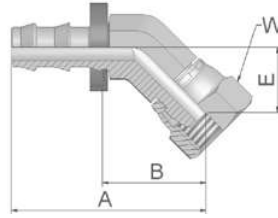

6C 60° Cone Swivel Female 45° Elbow

Part Number	Hose I.D.				Thread metric	A mm	B mm	E mm	W mm
	DN	Inch	Size	mm					
36C82-6-4B	6	1/4	-4	6.4	M12x1.5	44	25	16	14
36C82-10-6B	10	3/8	-6	9.5	M16x1.5	48	26	16	19
36C82-15-8B	12	1/2	-8	12.7	M22x1.5	54	28	18	27

7C 60° Cone Swivel Female 90° Elbow

Part Number	Hose I.D.				Thread metric	A mm	B mm	E mm	W mm
	DN	Inch	Size	mm					
37C82-6-4B	6	1/4	-4	6.4	M12x1.5	30	11	22	14
37C82-10-6B	10	3/8	-6	9.5	M16x1.5	34	12	25	19
37C82-15-8B	12	1/2	-8	12.7	M22x1.5	43	16	32	27